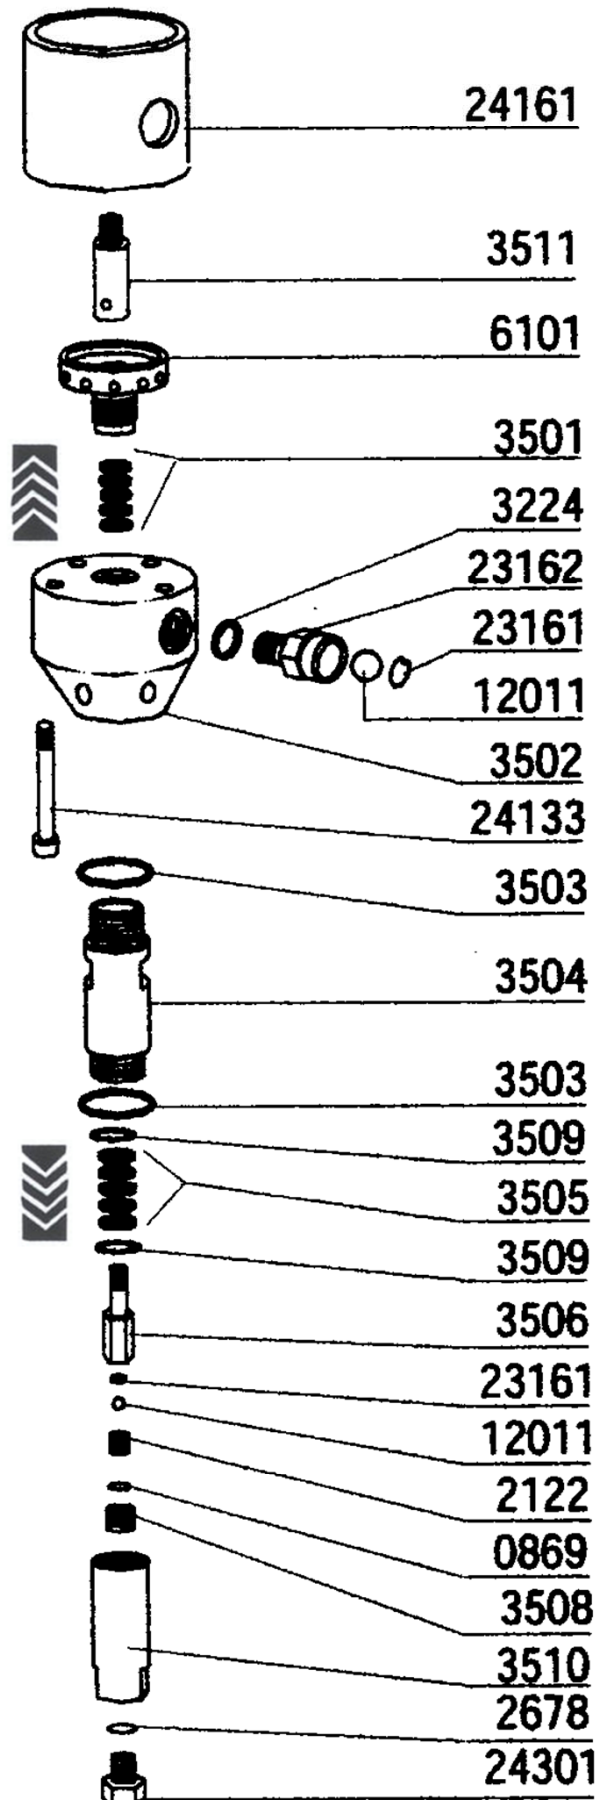

LISTA DELLE PARTI E ESPLOSO

Pompa Pneumatica Airless APOLLO 263 - MOTORE ARIA

TR24650

LISTA DELLE PARTI E ESPLOSO

Pompa Pneumatica Airless APOLLO 263 - POMPANTE

TR24051

Technical data subject to change

LISTA DELLE PARTI E ESPLOSO
Pompa Pneumatica Airless APOLLO 263