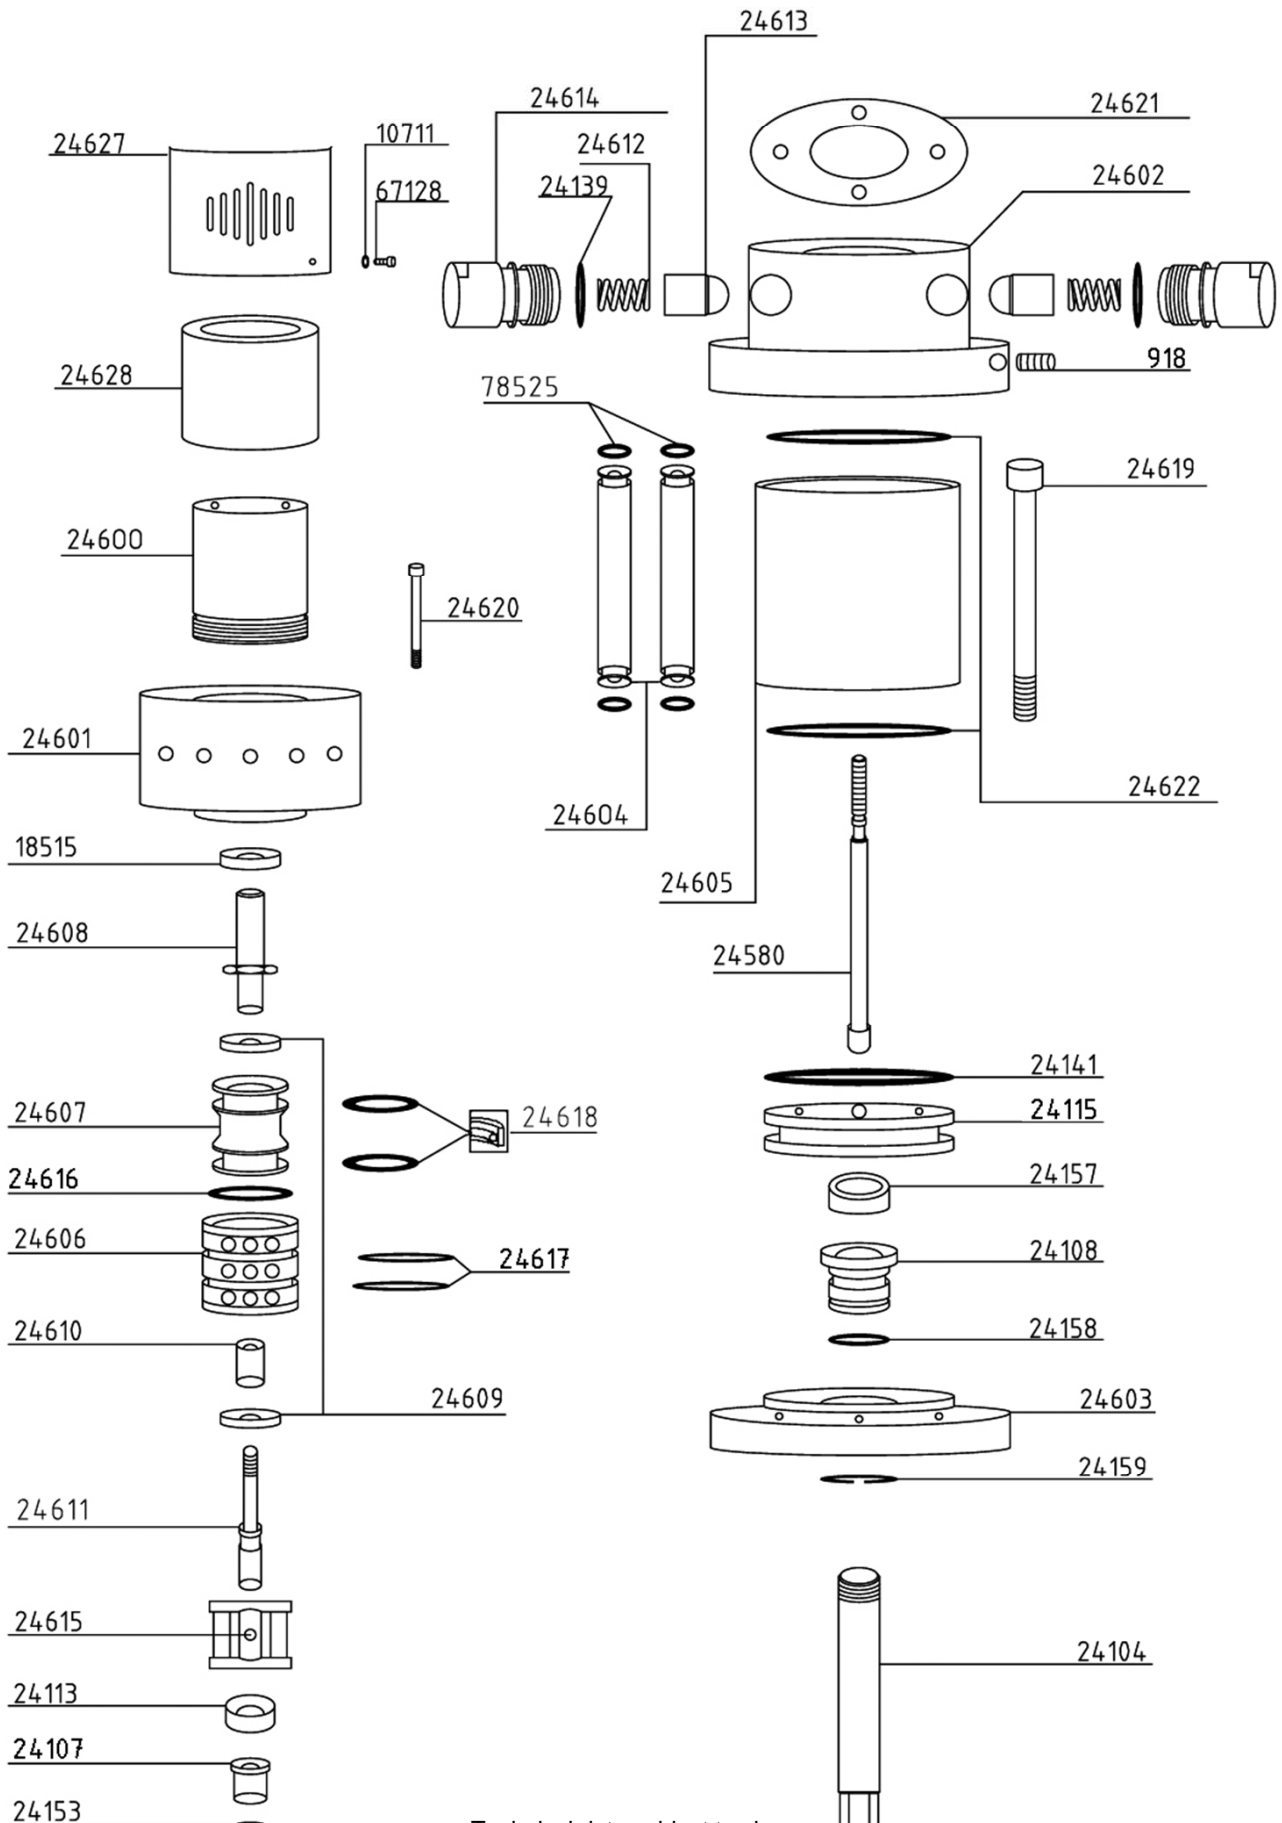

LISTA DELLE PARTI E ESPLOSO

Pompa Pneumatica Airless APOLLO 263 - MOTORE ARIA

TR24650

LISTA DELLE PARTI E ESPLOSO

Pompa Pneumatica Airless APOLLO 263 - POMPANTE

TR24051

Technical data subject to change

LISTA DELLE PARTI E ESPLOSO
Pompa Pneumatica Airless APOLLO 263