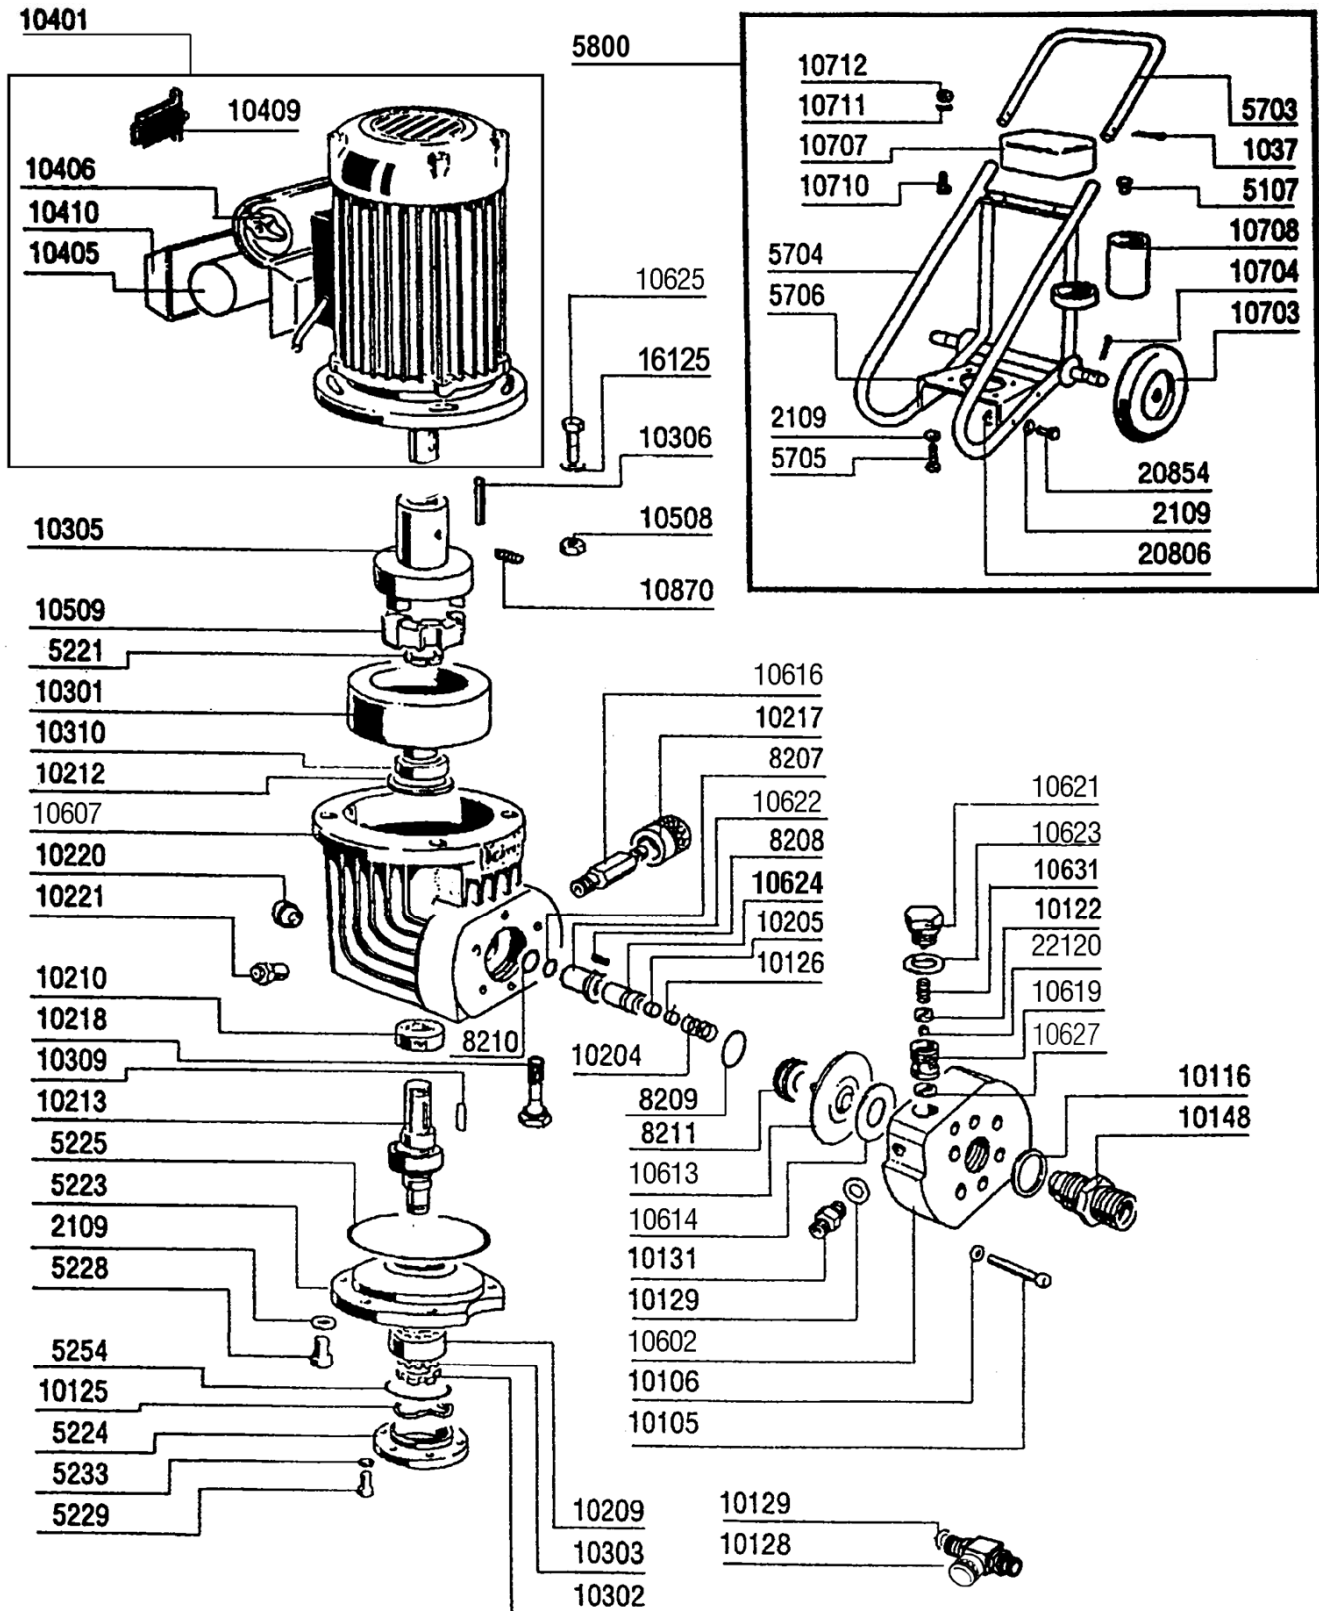

LISTA DELLE PARTI E ESPLOSO
Pompa Elettrica a Membrana ARES 11000

LISTA DELLE PARTI E ESPLOSO
Pompa Elettrica a Membrana ARES 11000

Rif.	Descrizione	Q.tà	Rif.	Descrizione	Q.tà
Pompa elettrica a Membrana ARES 11000 - INOX					
TR2109	RONDELLA SCHNOOR	6	TR10602	TESTATA INOX	1
TR5221	GHIERA FISSAGGIO VOLANO	1	TR10607	CORPO IDRAULICO	1
TR5223	FLANGIA PORTACUSCINETTO	1	TR10613***	MEMBRANA	1
TR5224	COPERCHIO DELLA FLANGIA	1	TR10614***	SPESSORE MEMBRANA	1
TR5228	VITE FISSAGGIO FLANGIA	6	TR10616	REGOLATORE PRESSIONE	1
TR5229	VITE FISSAGGIO COPERCHIO	6	TR10619****	SEDE SFERA	1
TR5233	RONDELLA SCHNOOR	6	TR10621****	TAPPO VALVOLA COMPRESSIONE	1
TR5254	OR COPERCHIO DELLA FLANGIA	1	TR10622	CAMICIA PISTONE	1
TR8207	OR TENUTA PRESSIONE IN TEFLON	1	TR10623****	GUARNIZIONE RAME TAPPO	1
TR8208	SPINA FERMO CAMICIA	1	TR10624	PISTONE	1
TR8209	RONDELLA IN RAME	1	TR10625	BULLONE FISS.MOTORE	1
TR8210	OR TENUTA OLIO	1	TR10627****	GUARNIZIONE SEDE SFERA	1
TR8211	GHIERA X FISSAGGIO CAMICIA	1	TR10631****	MOLLA COMPRESSIONE	1
TR10105	BULLONE FISSAGGIO TESTATA	6	TR10870	GRANO FISSAGGIO GIUNTO MOTORE	1
TR10106	RONDELLA SCHNOOR	6	TR16125	RONDELLA PIANA	4
TR10116**	GUARNIZIONE VALVOLA ASPIRAZIONE	1	TR22120****	SFERA diam.14 in C.T	1
TR10122****	ANELLO SOST.MOLLA IN TEFLON	1			
TR10125	MOLLA DI COMPENSAZIONE	1	TR5800	KIT CARRELLO UNIVERSALE:	1
TR10126	RONDELLA DEL PISTONE	1	TR1037	COPPIGLIA CARRELLO UNIVERSALE	2
TR10128*	RUBINETTO DI RITORNO IN INOX	1	TR2109	RONDELLA SCHNOOR	4
TR10129*	GUARNIZIONE RAME	1	TR5107	COPRITESTA CROMATO diam. 30	2
TR10131	NIPPLO M 1/4" M 16x1,5 IN INOX	1	TR5703	MANICO CARRELLO UNIVERSALE	1
TR10148**	VALVOLA ASPIRAZIONE	1	TR5704	CORPO CARRELLO UNIVERSALE	1
TR10204	MOLLA PISTONE	1	TR5705	VITE X FISSAGGIO CARRELLO	1
TR10205	INSERTO PARACOLPI IN TEFLON	1	TR5706	PIASTRA CARRELLO UNIVERSALE	1
TR10209	CUSCINETTO INFERIORE	2	TR10703	RUOTA CARRELLO UNIV.GRANDE	2
TR10210	CUSCINETTO SUPERIORE	1	TR10704	COPPIGLIA X RUOTA	2
TR10212	PARAOLIO	1	TR10707	CASSETTA PORTAUTENSILI	1
TR10213	ALBERO A CAMME COMPL.	1	TR10708	VASCHETTA PORTASISTEMI ASPIRAZ.	1
TR10217	MANOPOLA VALVOLA REGOLAZIONE	1	TR10710	BULLONE FISSAGGIO CASSETTA	2
TR10218	FILTRO OLIO CPL.	1	TR10711	ROSETTA PIANA	2
TR10220	SPIA LIVELLO OLIO	1	TR10712	DADO FISSAGGIO CASSETTA	2
TR10221	TAPPO ANTIRIGURGITO	1	TR20806	DADO	4
TR10301	VOLANO	1	TR20854	BULLONE	4
TR10302	GHIERA	1			
TR10303	FERMO GHIERA	1			
TR10305	GIUNTO MOTORE	1			
TR10306	CHIAVELLA ALBERO MOTORE	1	Ricambi consigliati:		
TR10309	CHIAVELLA GIUNTO VOLANO	1	TR10328	KIT RUBINETTO DI RITORNO INOX (*)	
TR10310	ANELLO RASCHIA OLIO	1	TR10348	KIT VALVOLA ASPIRAZIONE (**)	
TR10401	MOTORE ELETTRICO 220V. HP 3	1	TR10603	KIT MEMBRANA E SPESSORE (***)	
TR10405	CONDENSATORE DA 50 mF	1	TR10648	KIT VALVOLA COMPRESSIONE (****)	
TR10406	INTERRUTTORE COMPLETO 220 V.	1			
TR10409	SALVAMOTORE 13 AMP.	1			
TR10410	PORTACONDENSATORE	1			
TR10508	DADO X FISSAGGIO MOTORE	1			
TR10509	GIUNTO ELASTICO	1			